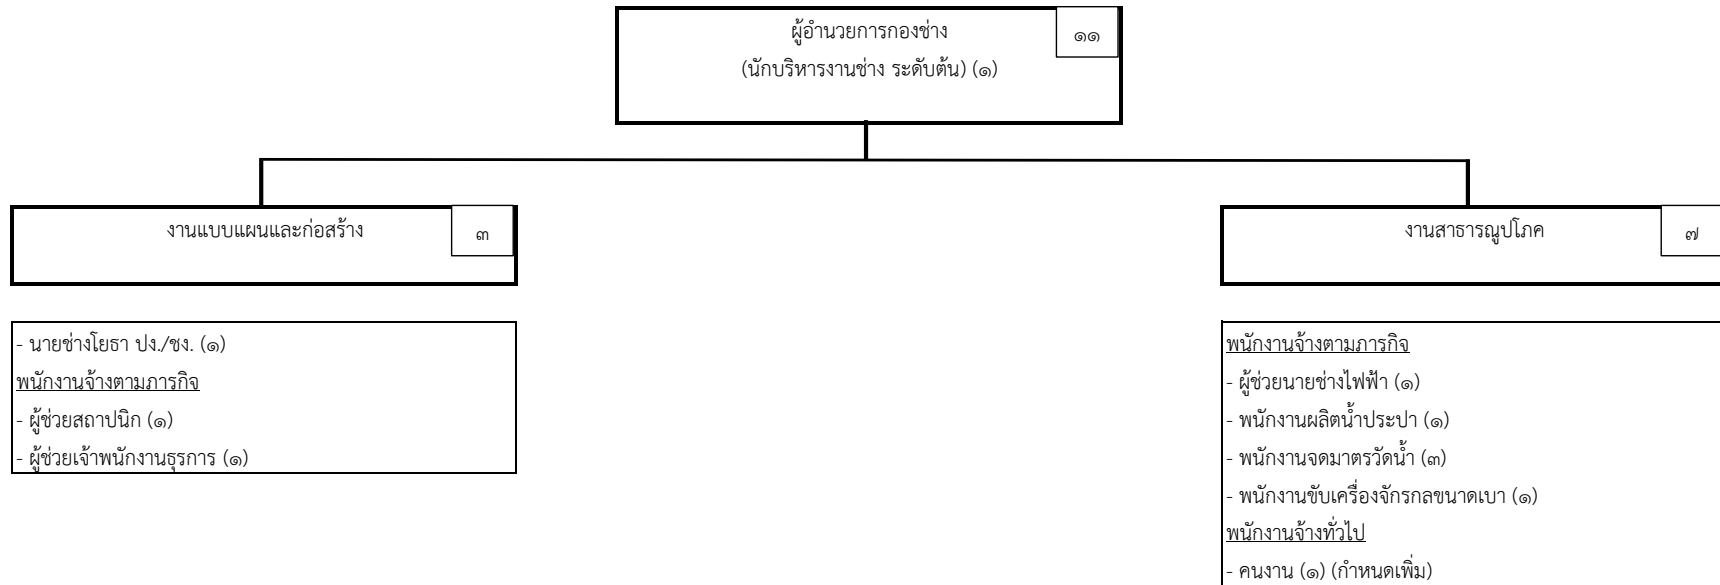

๑๐.๓ โครงสร้างของกองช่างองค์การบริหารส่วนตำบลบางระกำ (ปรับปรุงครั้งที่ ๑)

ระดับ	ทั่วไป				วิชาการ					อำนาจ Thornton			พนักงาน ส่วนตำบล	พนักงาน ส่วนตำบล (ครู)	ลูกจ้าง ประจำ	พนักงานจ้าง		รวม
	ปง./ชง.	ปง.	ชง.	อว.	ปก./ชก.	ปก.	ชก.	ชพ.	ชช.	ต้น	กลาง	สูง				ภารกิจ	ทั่วไป	
จำนวน	๑	-	-	-	-	-	-	-	-	๑	-	-	๒	-	-	๘	๑	๑๑